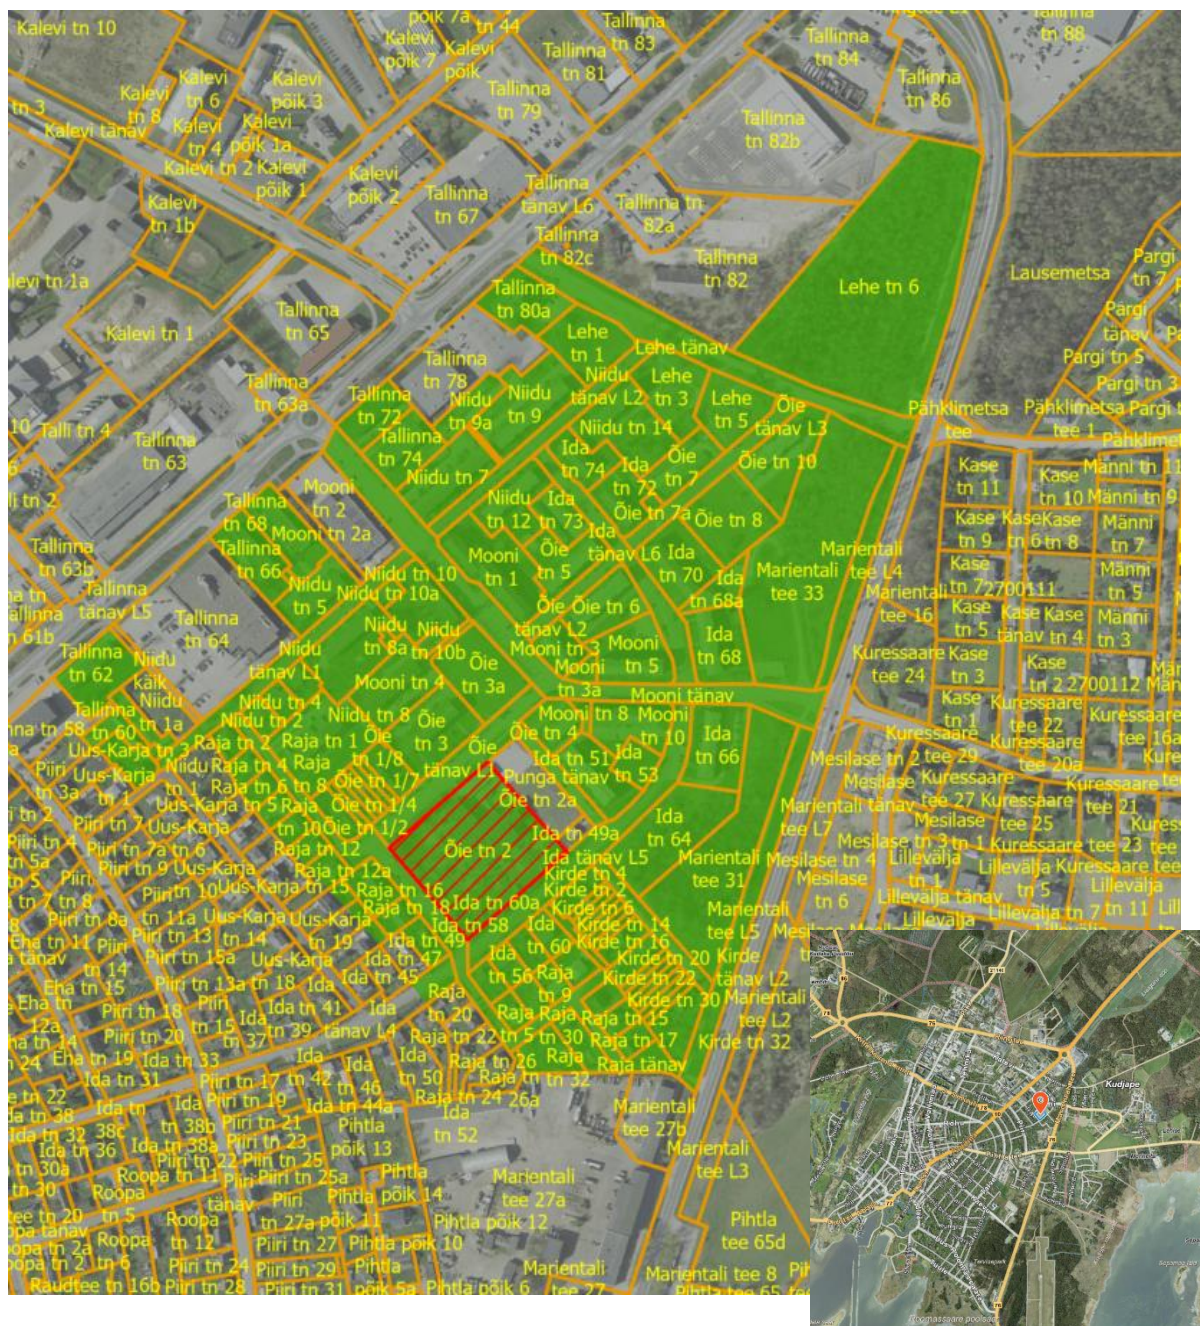

Kuussaare linnas „Ida-Niidu detailplaneering / Marientali elamukvartali detailplaneerimise projekt“ osaline kehtetuks tunnistamine Õie tn 2 katastriüksuse osas

-  Kehtetuks tunnistatav ala
-  Katastriüksuse piir
-  Kehtiv detailplaneeringu ala